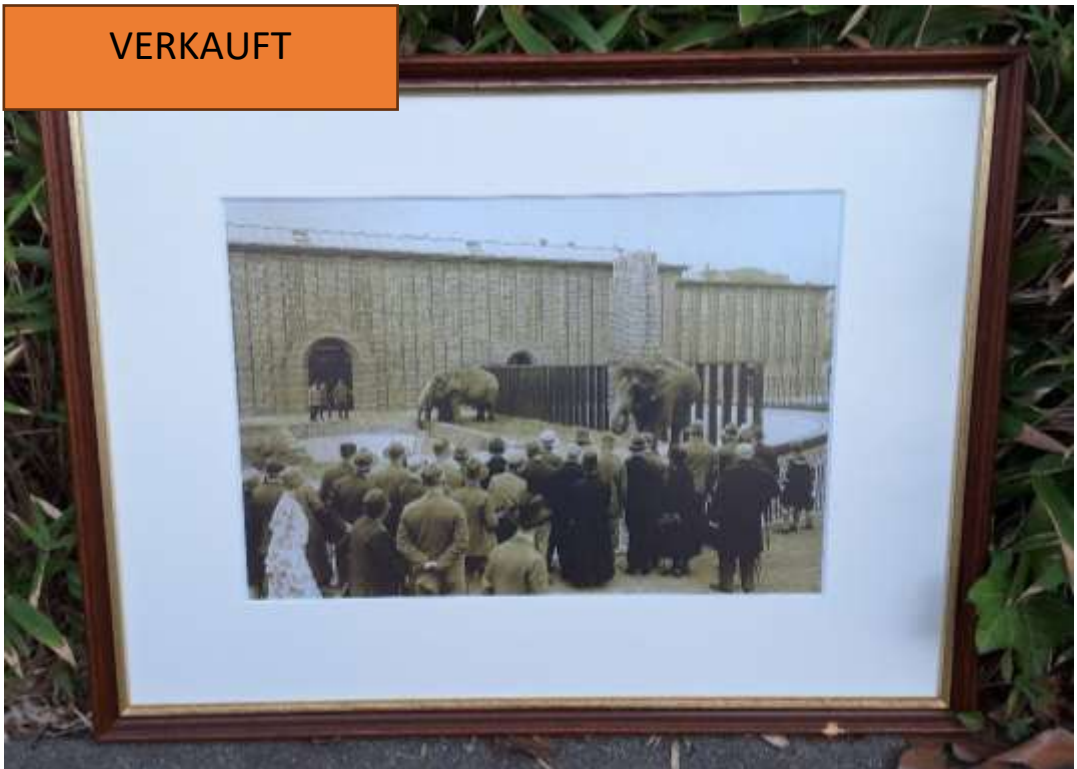

Rahmengröße: 58cm x 43,5cm, Bildgröße: 35cm x 29cm, Rahmen komplett braun mit innerem Goldrand, Papierrückseite

Affenhaus mit Besuchern um 1930

16.

VERKAUFT