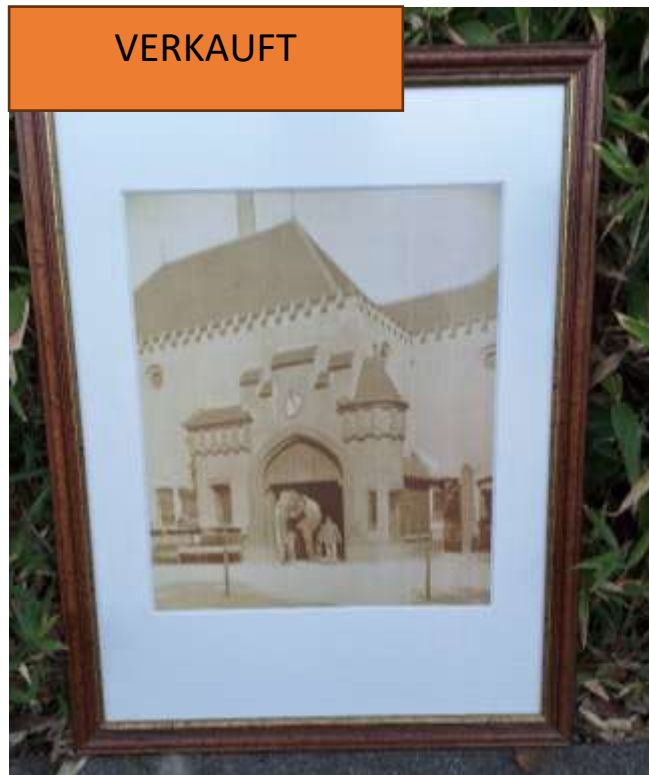

Zebra- und Gazellen-Haus mit Freigehege

35.

Rahmengröße: 43cm x 33cm, Bildgröße: 27,5cm x 20cm, Rahmen braun mit innerem Goldrand und schwarzem Umlauf, Papierrückseite

Zoopfleger mit Raubtiernachwuchs

36.

Rahmengröße: 43cm x 33cm, Bildgröße: 27,5cm x 20cm, Rahmen braun mit innerem Goldrand und schwarzem Umlauf, Papierrückseite

„Aufzucht eines jungen Eisbären“ (bunt, ohne Glas)

37.

Rahmengröße: 33cm x 43cm, Bildgröße: 20cm x 27,5cm, Rahmen braun mit innerem Goldrand und schwarzem Umlauf, Papierrückseite

Kongresshalle, Zooansicht

38.

VERKAUFT

Rahmengröße: 33cm x 43cm, Bildgröße: 20cm x 27,5cm, Rahmen braun mit innerem Goldrand und schwarzem Umlauf, Papierrückseite

Elefantenhaus seitlicher Ausgang mit Elefant und Pfleger