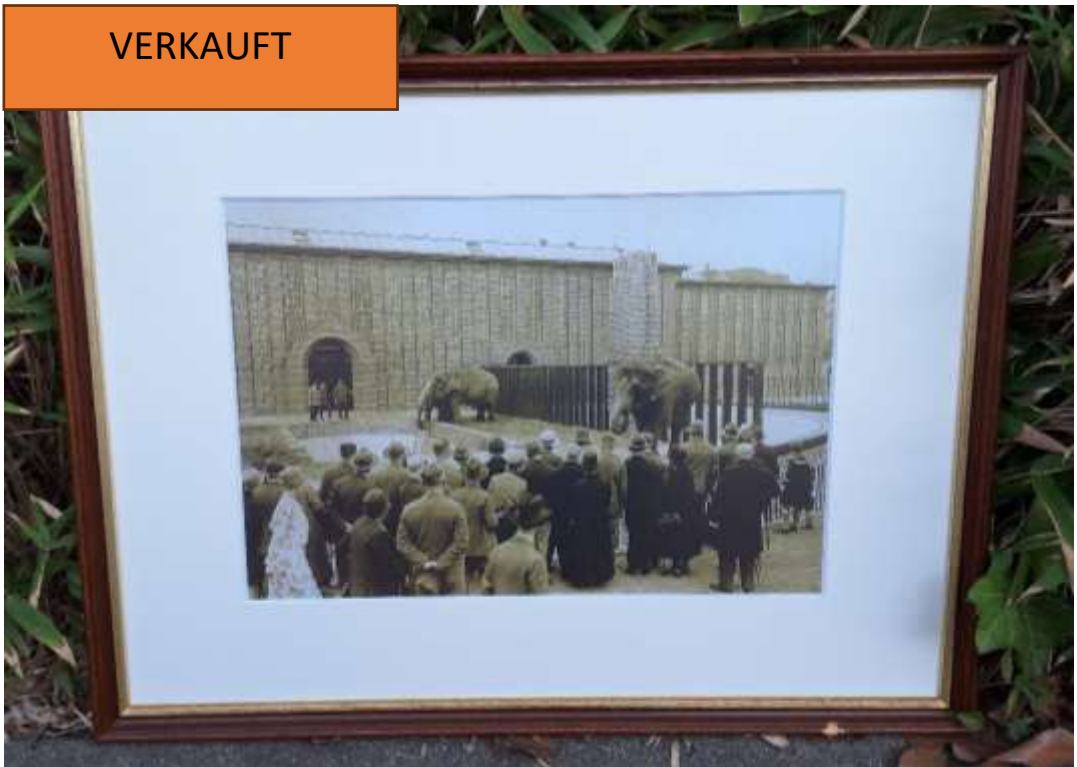

15.

VERKAUFT

Rahmengröße: 58cm x 43,5cm, Bildgröße: 35cm x 29cm, Rahmen komplett braun mit innerem Goldrand, Papierrückseite

Affenhaus mit Besuchern um 1930

16.

VERKAUFT

Rahmengröße: 58cm x 43,5cm, Bildgröße: 35cm x 29cm, Rahmen komplett braun mit innerem Goldrand, Papierrückseite

Frontansicht Elefantenanlage mit Elefanten und Besuchern

17.

Rahmengröße: 70cm x 54,5cm, Bildgröße: 49cm x 33,5cm, Rahmen komplett braun mit innerem Goldrand, Papierrückseite

Ansicht „Aufstieg zur Alm“ mit Kassenhäuschen