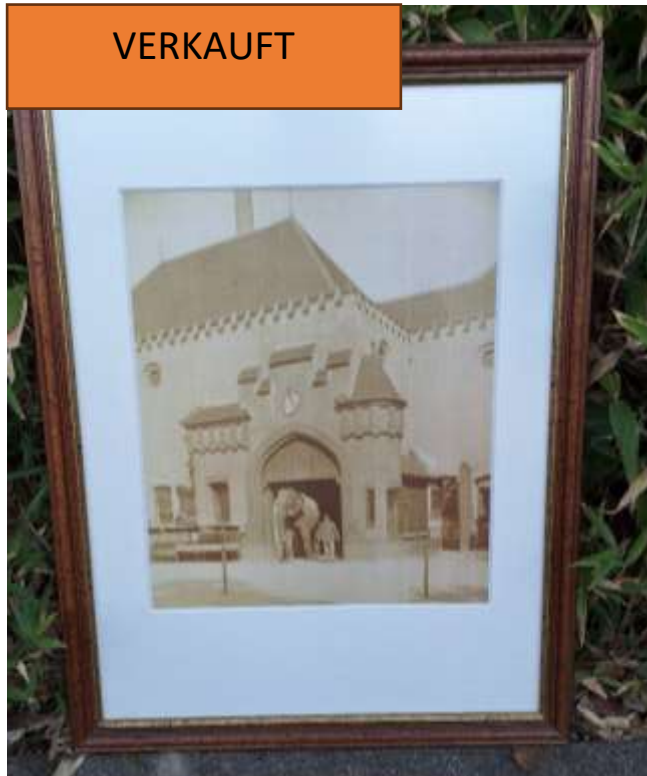

Zoopfleger mit Raubtiernachwuchs

36.

Rahmengröße: 43cm x 33cm, Bildgröße: 27,5cm x 20cm, Rahmen braun mit innerem Goldrand und schwarzem Umlauf, Papierrückseite

„Aufzucht eines jungen Eisbären“ (bunt, ohne Glas)

37.

Rahmengröße: 33cm x 43cm, Bildgröße: 20cm x 27,5cm, Rahmen braun mit innerem Goldrand und schwarzem Umlauf, Papierrückseite

Kongresshalle, Zooansicht

38.

VERKAUFT

Rahmengröße: 33cm x 43cm, Bildgröße: 20cm x 27,5cm, Rahmen braun mit innerem Goldrand und schwarzem Umlauf, Papierrückseite